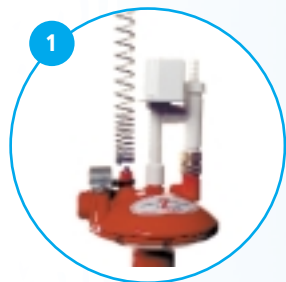

Wysoka jakość wykonania i specjalna konstrukcja powodują, że na końcu smoczka pojawia się i zwi-  
sa tylko pojedyncza kropla. Takie rozwiązanie eli-  
minuje konieczność stosowania miseczki pod smo-  
czek, dzięki czemu nie ma potrzeby mycia mise-  
czek.

Doskonałe poidło kropelkowe dla **broj-  
lerów**. Woda ze smoczka jest zawsze  
czysta i świeża. Ptaki mają swobodny  
dostęp do smoczka ze wszystkich stron.

Podaje wodę przy poziomym i piono-  
wym ruchu trzpienia.

### Charakterystyka techniczna:

- ilość ptaków na jeden smoczek: 12 - 15 brojlerów lub 8 - 9 kaczek
- odstęp na linii: 20 lub 25 cm
- średnica otworu na smoczek: 9,3 mm
- mocowanie: wciskany na uszczelkę

**SUPERSMOCZEK II** posiada  
trzępien o większej średnicy  
zwiększający wydajność o 15%.

Opcja reduktora KORAL  
z elektrozaworem służy  
do automatycznego płu-  
kania linii pojenia.

Konstrukcja smoczka pozwala na  
podawanie wody ptakom od  
pierwszego dnia odchowu. Młode  
ptaki doskonale radzą sobie z  
pobieraniem wody, nie powodują-  
jąc przy tym zamaczania ściółki.