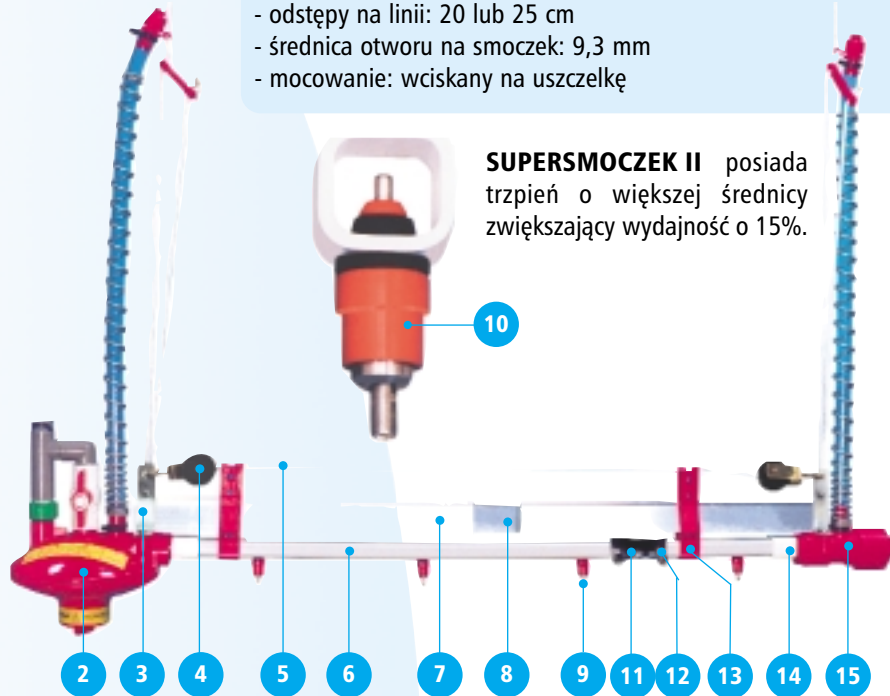

Wysoka jakość wykonania i specjalna konstrukcja powodują, że na końcu smoczka pojawia się i zwi-  
sa tylko pojedyncza kropla. Takie rozwiązanie eli-  
minuje konieczność stosowania miseczki pod smo-  
czek, dzięki czemu nie ma potrzeby mycia mise-  
czek.

Doskonałe poidło kropelkowe dla **broj-  
lerów**. Woda ze smoczka jest zawsze  
czysta i świeża. Ptaki mają swobodny  
dostęp do smoczka ze wszystkich stron.

Podaje wodę przy poziomym i piono-  
wym ruchu trzpienia.

### Charakterystyka techniczna:

- ilość ptaków na jeden smoczek: 12 - 15 brojlerów lub 8 - 9 kaczek
- odstęp na linii: 20 lub 25 cm
- średnica otworu na smoczek: 9,3 mm
- mocowanie: wciskany na uszczelkę

**SUPERSMOCZEK II** posiada  
trzępien o większej średnicy  
zwiększający wydajność o 15%.

Opcja reduktora KORAL  
z elektrozaworem służy  
do automatycznego płu-  
kania linii pojenia.

Konstrukcja smoczka pozwala na  
podawanie wody ptakom od  
pierwszego dnia odchowu. Młode  
ptaki doskonale radzą sobie z  
pobieraniem wody, nie powodują-  
jąc przy tym zamaczania ściółki.